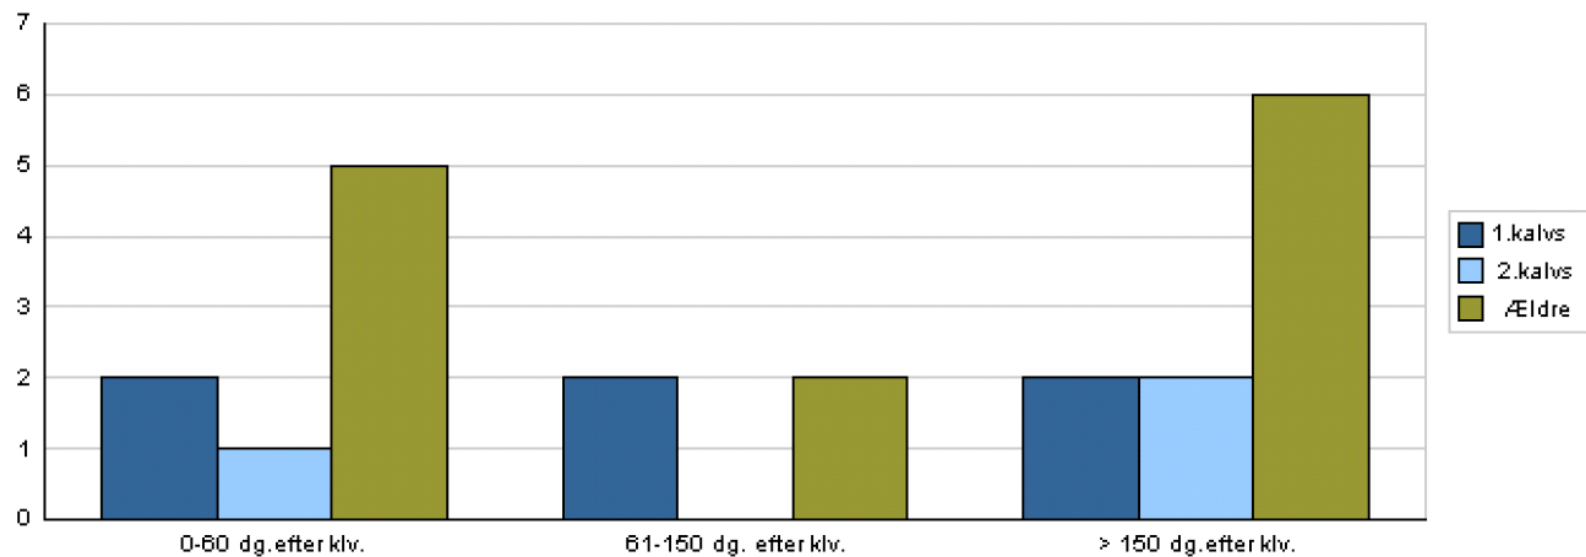

Aug	Sep	Okt	Nov	Dec	Jan	Feb	Mar	Apr	Maj	Jun	Jul	Aug.	An tal		
Gennemsn. ant. køer(årskøer) i besætningen i perioden	Total	254	259	365	437	442	453	460	467	474	479	479	485	420	287	232	
	1. kalvs	92	93	119	139	142	147	141	141	145	146	146	149	133	103	81	
	2. kalvs	70	73	107	127	129	129	131	126	123	115	115	115	113	75	65	
	ældre	92	93	139	171	171	177	188	200	206	218	218	221	174	109	86	
Antal kælvninger		25	21	29	47	42	40	54	36	40	34	30	40	438	305	263	
Antal kælvninger 1. kalv		9	6	7	17	18	12	12	9	11	10	9	13	133	102	98	
<i>T i l g a n g</i> Antal indkøbte køer Antal indkøbte kvier < 8 uger fra forv. kælvning Antal indkøbte drægtige kvier > 8 uger fra forv. kælvning Antal indkøbte ikke drægtige kvier		0	0	161	1	0	0	0	0	0	0	0	0	162	162	0	
		0	12	31	8	14	9	15	12	0	29	0	0	130	118	98	
		0	0	91	0	0	2	0	0	0	7	0	0	100	91	1	
		0	0	20	0	0	4	0	0	0	2	0	0	26	22	3	
<i>A f g a n g</i> Salg til levebrug Slagtede Aflivede Selvdøde Procent døde køer samlet		0	0	0	1	0	0	0	0	3	0	0	0	4	7	19	
		6	0	1	4	7	0	3	0	3	7	3	0	34	36	73	
		0	0	1	0	0	0	0	0	0	0	0	0	1	1	1	
		0	1	0	1	2	4	0	2	3	2	3	1	19	7	6	
														4,8	2,8	3	

Antal køer afgået ved døden i besætningen (selvdøde + aflivede)